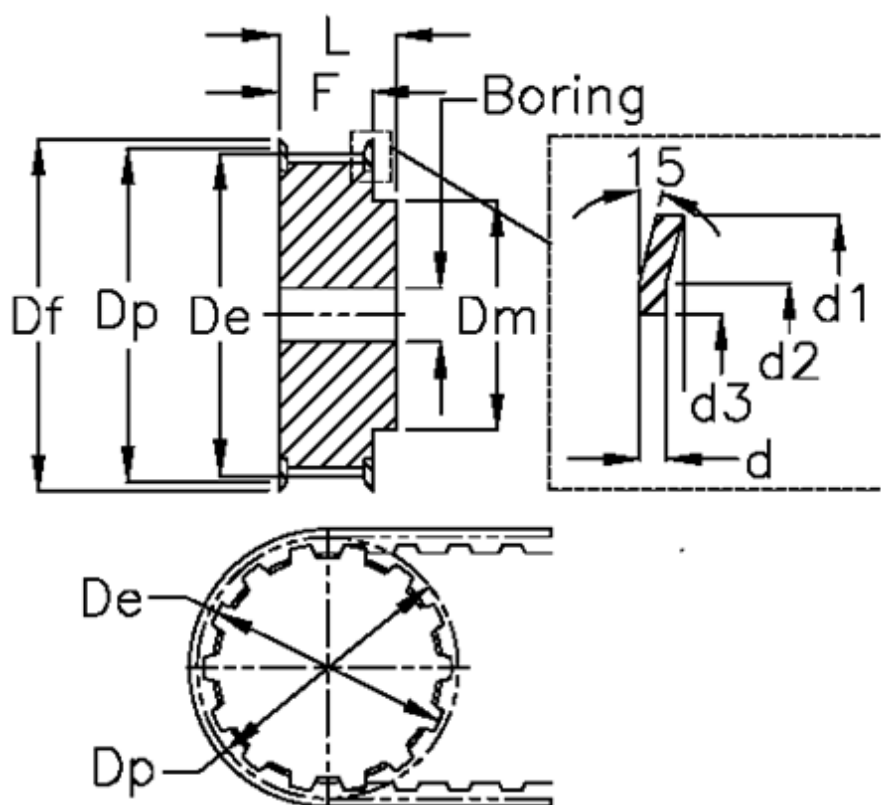

Varenummer: 604142014009
 Beskrivelse: Tandremskive med nav
 HTD 14 5M 9

Mål

Boring = 6	Dm = 13
Bredde = 09	Dp = 22.28
d = 1	F = 14.5
d1 = 25	Flangetype = F08
d2 = 21.5	L = 20
d3 = 15	Tandantal = 14
De = 21.14	Type = 5M
Df = 25	Vægt = 0.034